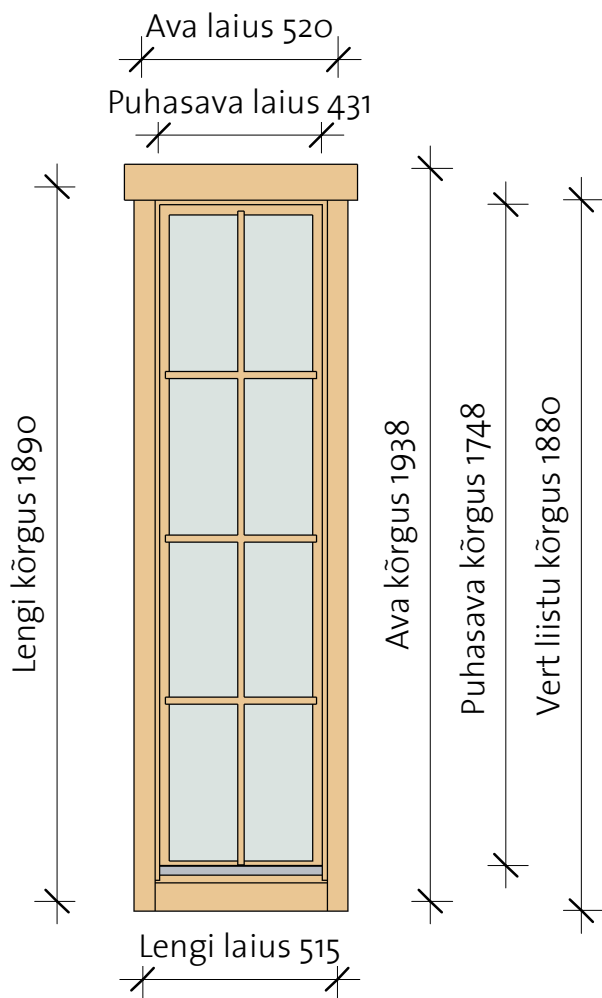

Classic windows 40

Classic window 21 right

Parem / Vaade väljast

Parem / Vaade seest

- Lengi sügavus 40 mm
- Materjal - kuusk
- Piirdelauad kahel pool
- Külgmised piirdelauad lengi alumise servaga tasa
- Avaneb sissepoole
- Klaaspakett 3-6-3 mm

- Prosspulgad
- Veelaud all
- Veelaua liist alumiiniumist
- Kaldpöördavanaev
- Kremooniga suletav
- Tihend

Classic window 21

| Model | Type | Width | Height |
|-------|-------------------------|-------|--------|
| CW21R | Classic window 21 right | 515 | 1890 |
| WCB8 | Window crossbar 8 | | 1x |