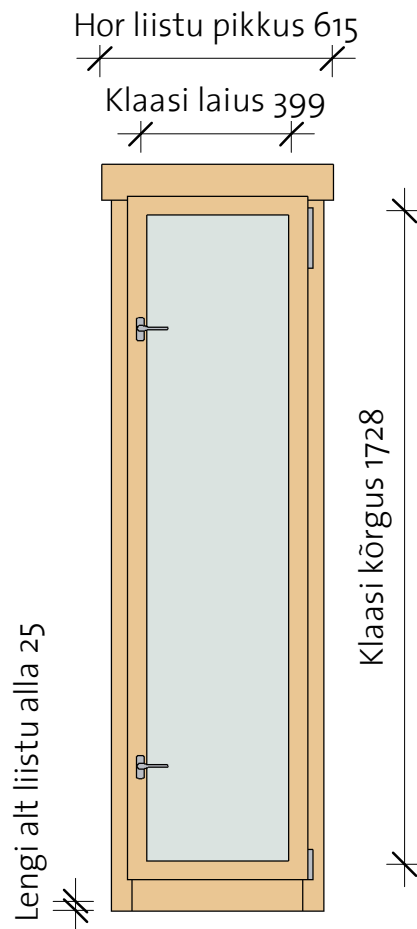

Classic windows 40

Classic window 21 right

Parem / Vaade väljast

Parem / Vaade seest

- Lengi sügavus 40 mm
- Materjal - kuusk
- Piirdelauad kahel pool
- Külgmised piirdelauad lengi alumise servaga tasa
- Avaneb sissepoole
- Klaaspakett 3-6-3 mm

- Prosspulgad
- Veelaud all
- Veelaua liist alumiiniumist
- Kaldpöördavanaev
- Kremooniga suletav
- Tihend

Classic window 21

| Model | Type | Width | Height |
|-------|-------------------------|-------|--------|
| CW21R | Classic window 21 right | 515 | 1890 |
| WCB8 | Window crossbar 8 | | 1x |